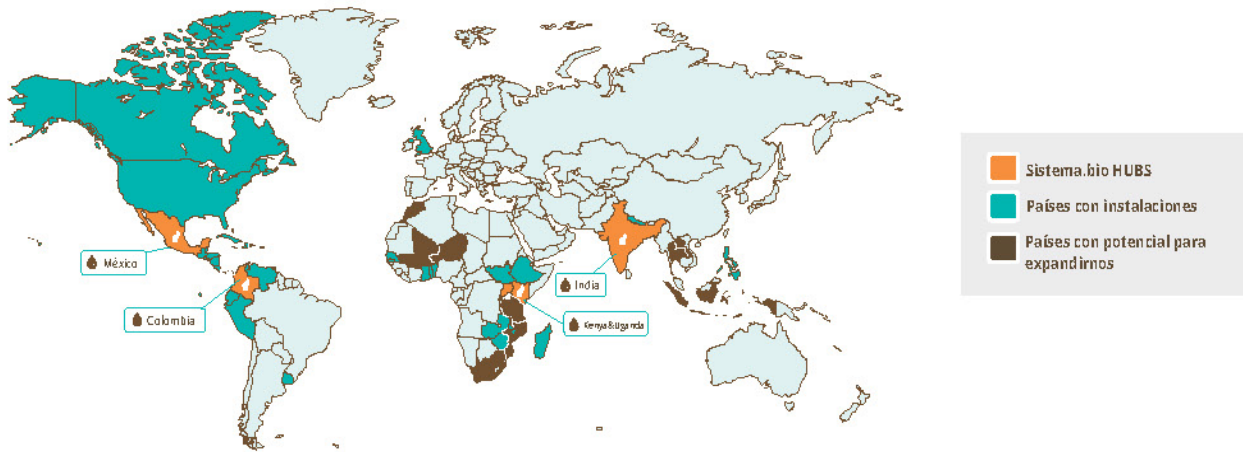

## NUESTRO IMPACTO GLOBAL

sistemas instalados **+114 MIL**  
 toneladas de Co<sub>2</sub>e mitigados **+1.2 MILLONES**  
 m<sup>3</sup> desechos mitigados **+49 MILLONES**  
 personas impactadas **+690 MIL**

h/a año fertilizadas **+1.8 MILLONES**  
 m<sup>3</sup>/ año biogás producido **+280 MILLONES**

**MILES DE BIODIGESTORES**  
 INSTALADOS EN COLOMBIA, MX, LATAM, INDIA Y ÁFRICA

## ¿QUIÉNES SOMOS? | PRESENCIA GLOBAL

Sistema.bio es la empresa líder a nivel mundial en la producción e implementación de biodigestores para pequeñas y medianas granjas. Nuestro innovador y patentado biodigestor es ideal para una gran variedad de granjas de diferentes tipos, ambientes y contextos socioeconómicos.