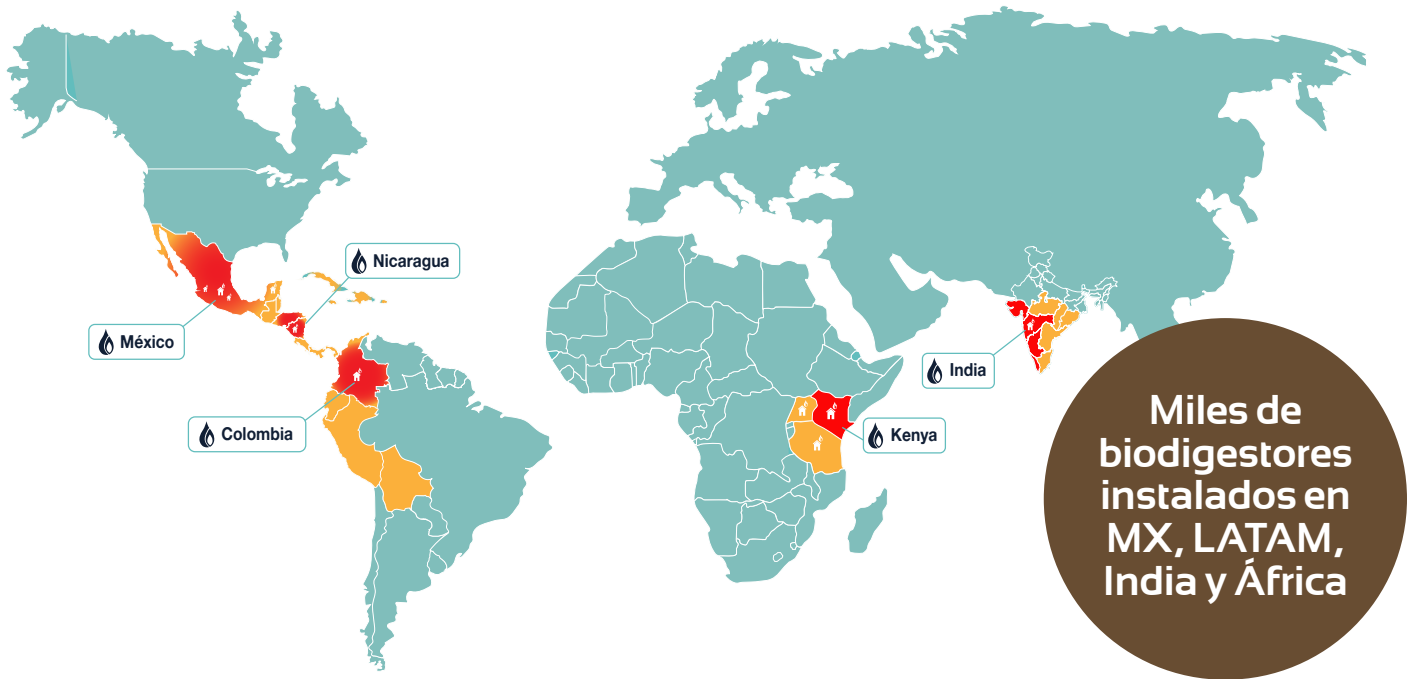

Quiénes somos

Sistema Biobolsa es la empresa líder a nivel mundial en la producción e implementación de biodigestores para pequeñas y medianas fincas. Nuestro innovador y patentado biodigestor es ideal para una gran variedad de granjas de diferentes tipos, ambientes y contextos socioeconómicos.

Nuestra visión es un mundo sostenible, equitativo y empático sin desechos.

Nuestra misión es crear valor de los desechos.

Nuestros aliados